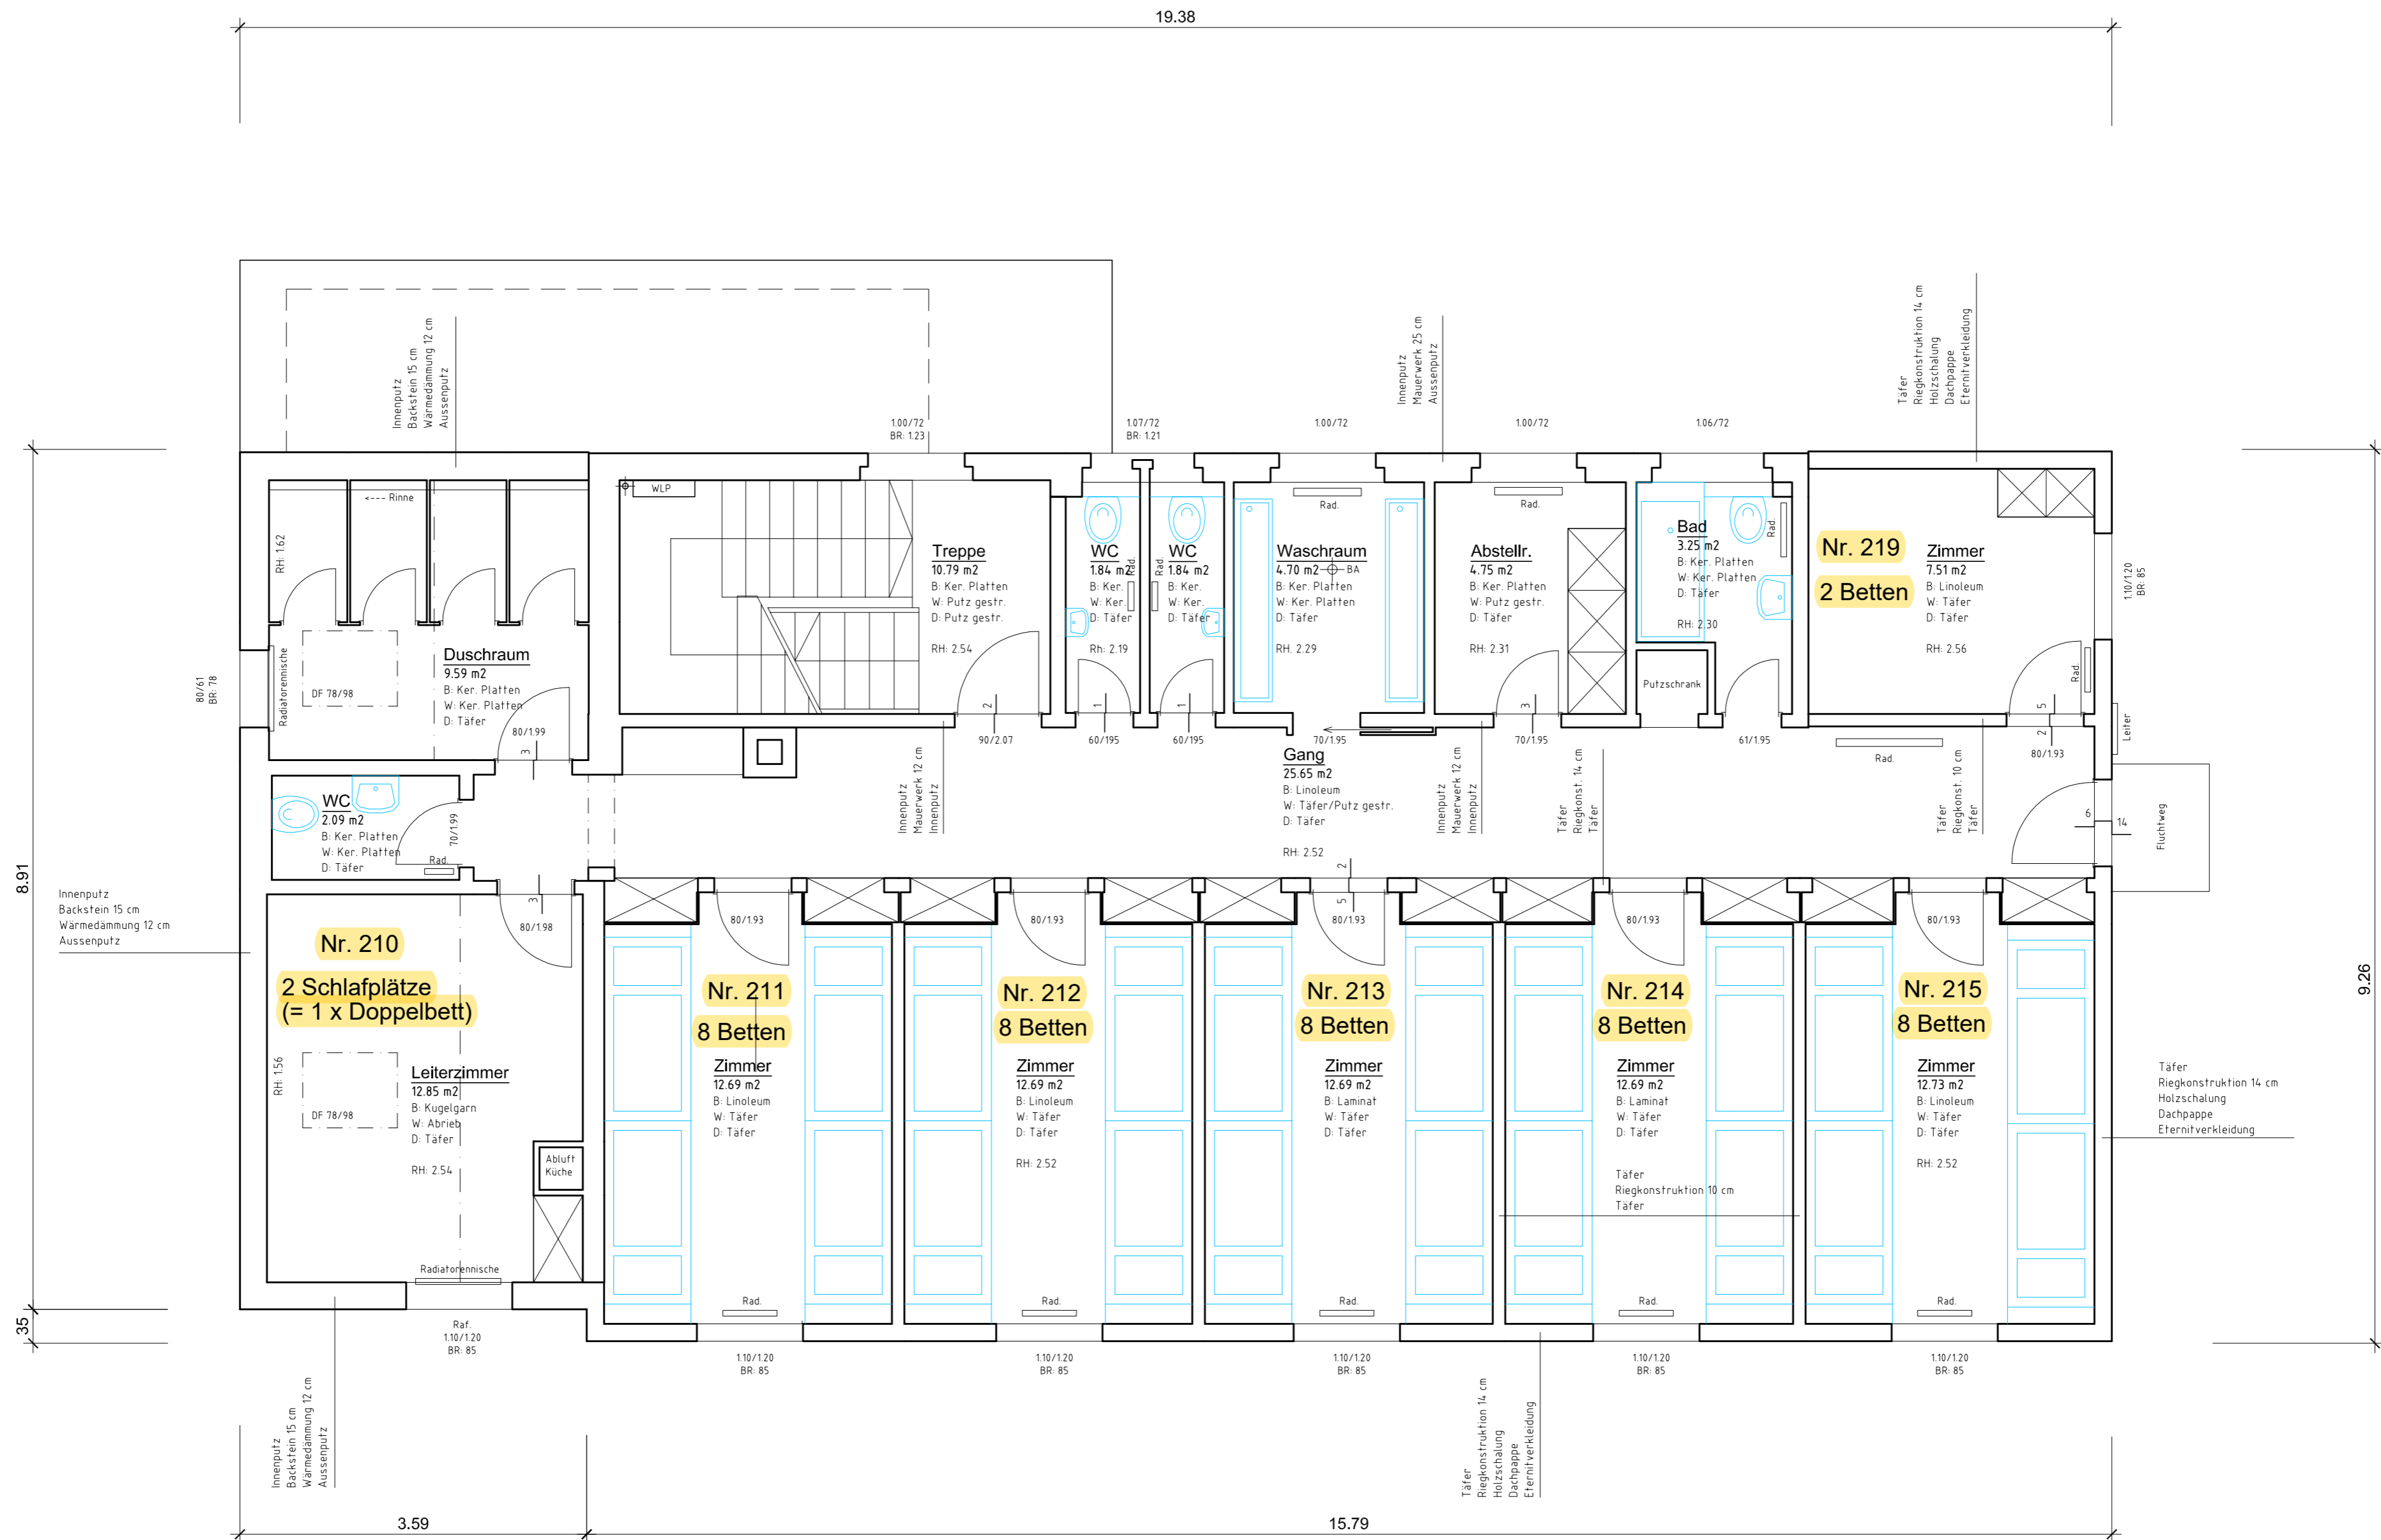

Stiftung Heilsarmee Schweiz, Laupenstrasse 5,
 Sanierung Jugendhaus, Stiegelschwandstrasse 20,
Aufnahmen Erdgeschoss,

3001 Bern
 3715 Adelboden
Mst. 1:50

Stiftung Heilsarmee Schweiz, Laupenstrasse 5,
 Sanierung Jugendhaus, Stiegelschwandstrasse 20,
Aufnahmen 1. Obergeschoss,

3001 Bern
 3715 Adelboden
Mst. 1:50

Stiftung Heilsarmee Schweiz, Laupenstrasse 5,
Sanierung Jugendhaus, Stiegelschwandstrasse 20,
Aufnahmen Nordfassade,

3001 Bern
3715 Adelboden
Mst. 1:50

Stiftung Heilsarmee Schweiz, Laupenstrasse 5,
Sanierung Jugendhaus, Stiegelschwandstrasse 20,
Aufnahmen Ostfassade,