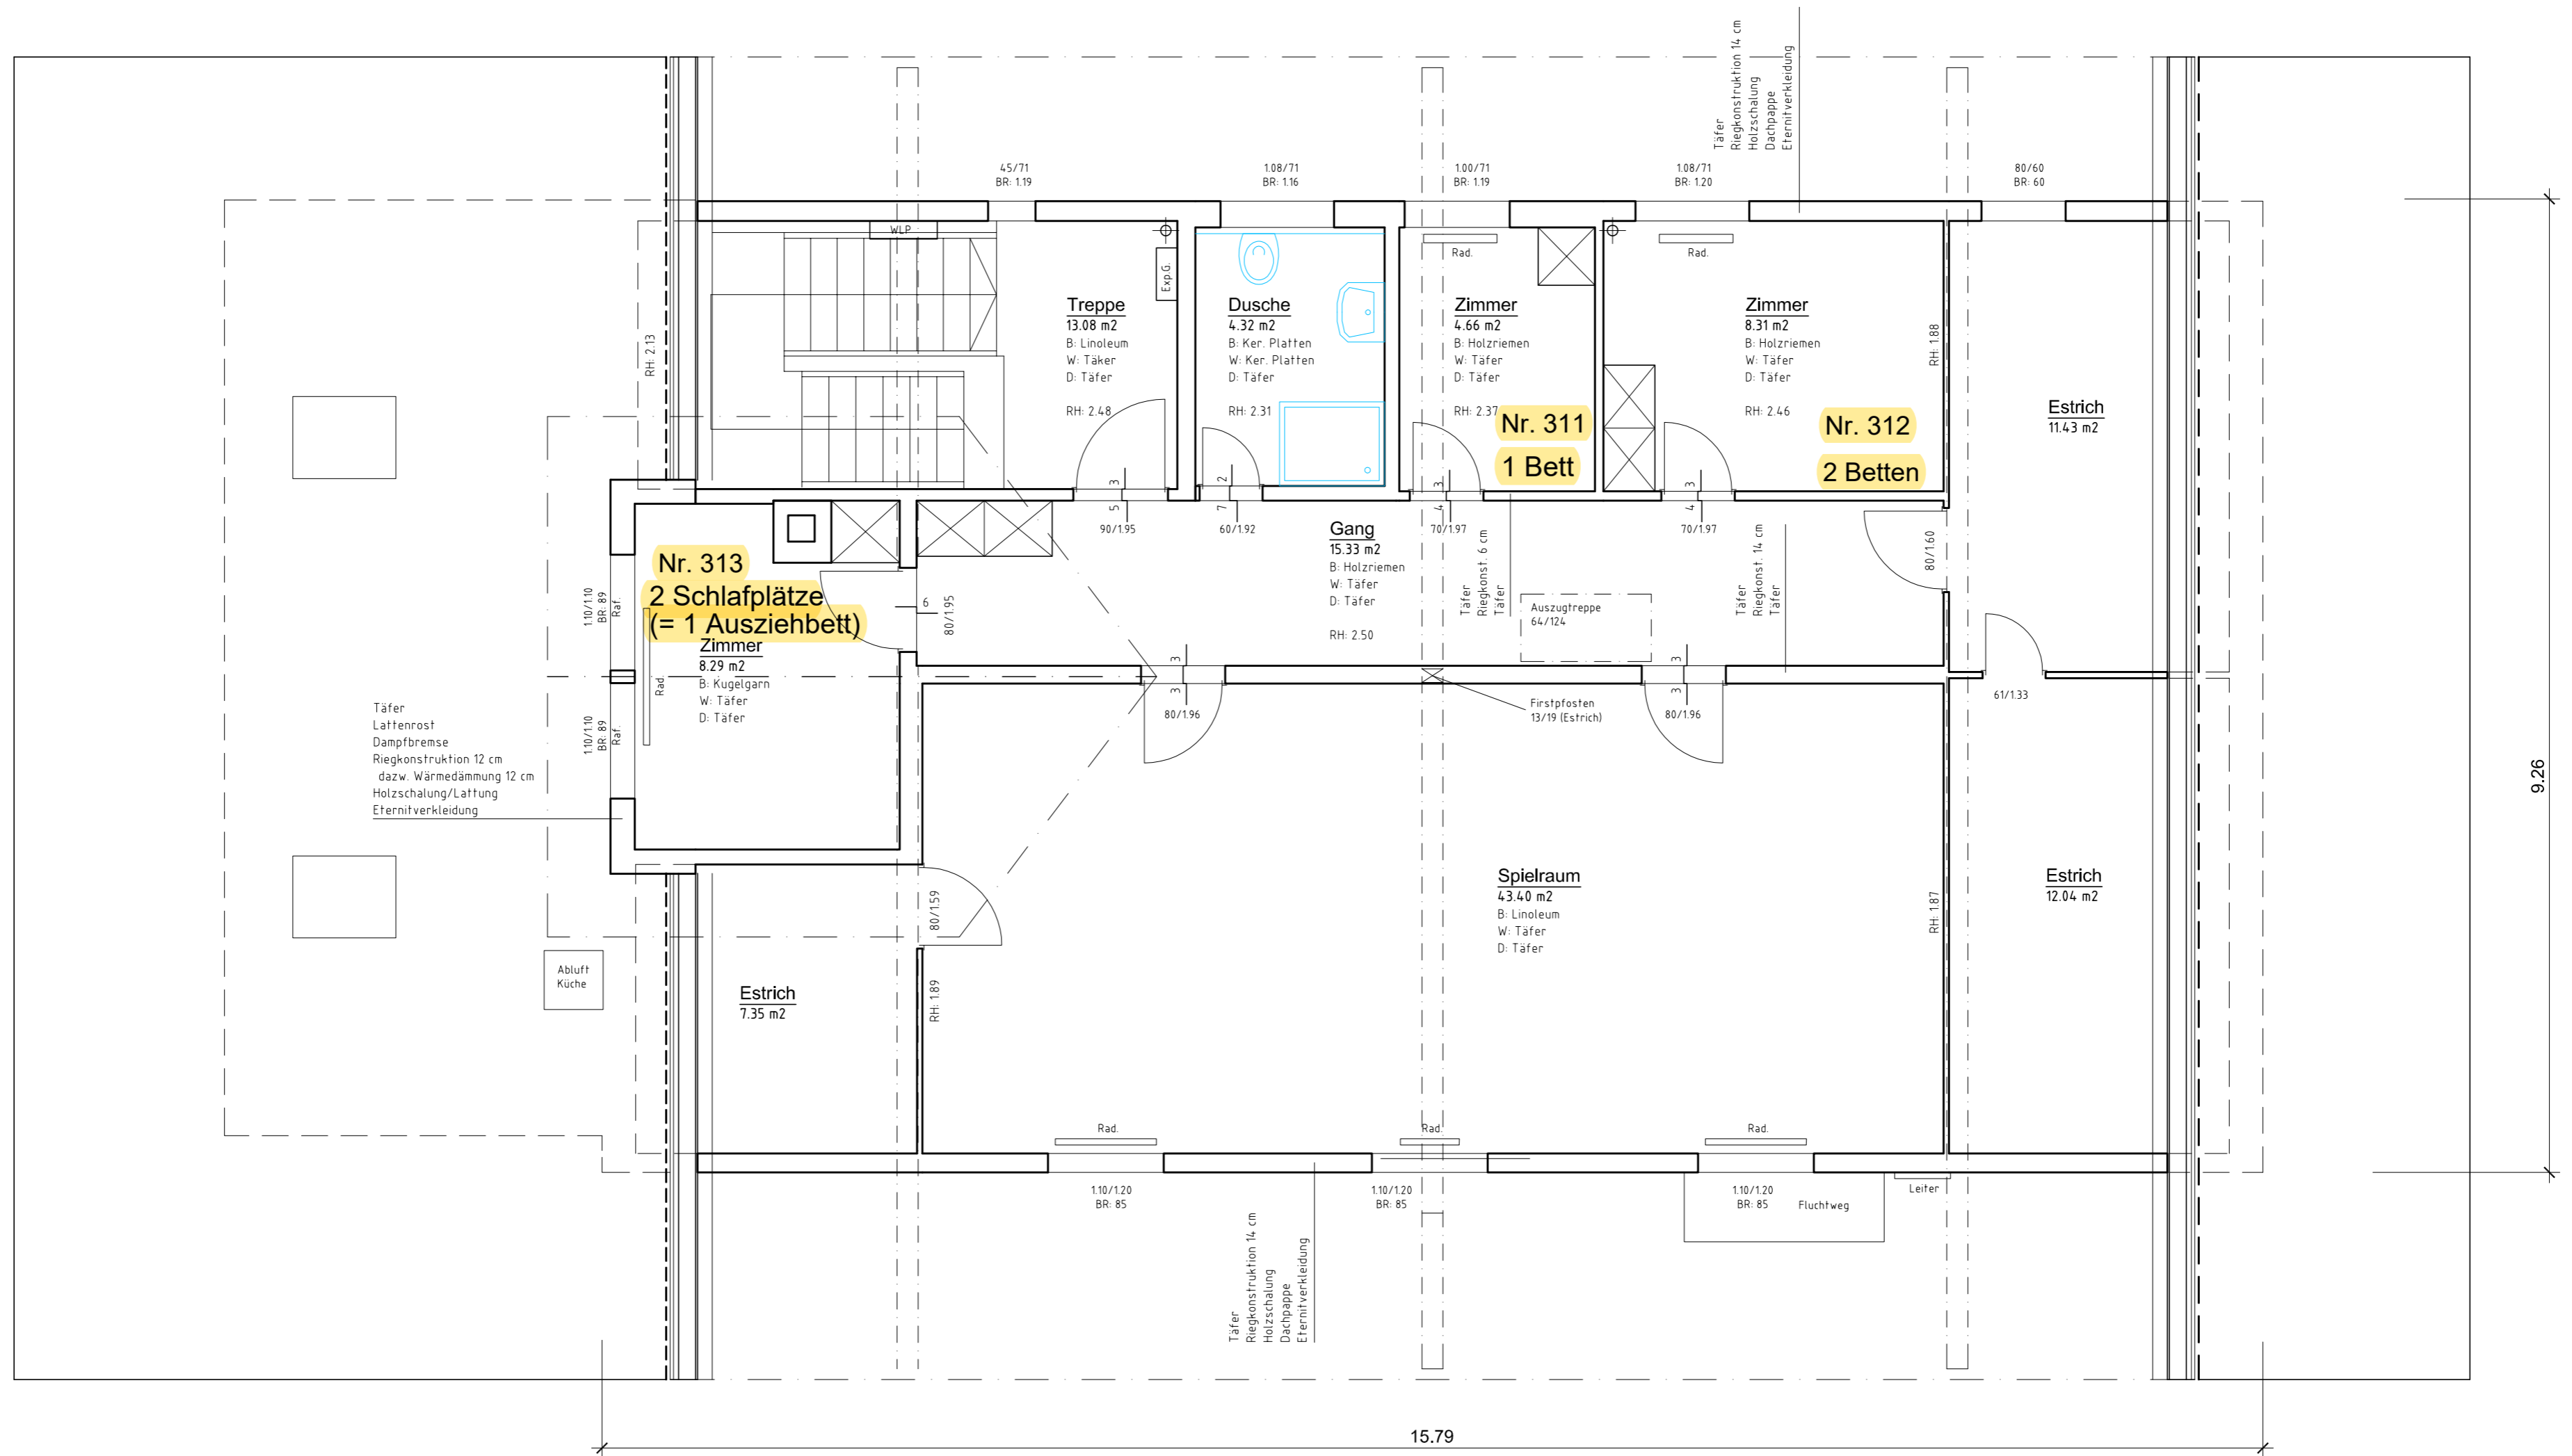

Stiftung Heilsarmee Schweiz, Laupenstrasse 5,
 Sanierung Jugendhaus, Stiegelschwandstrasse 20,
Aufnahmen Erdgeschoss,

3001 Bern
 3715 Adelboden
Mst. 1:50

Stiftung Heilsarmee Schweiz, Laupenstrasse 5,
 Sanierung Jugendhaus, Stiegelschwandstrasse 20,
Aufnahmen 1. Obergeschoss,

3001 Bern
 3715 Adelboden
Mst. 1:50

Stiftung Heilsarmee Schweiz, Laupenstrasse 5,
Sanierung Jugendhaus, Stiegelschwandstrasse 20,
Aufnahmen Nordfassade,

3001 Bern
3715 Adelboden
Mst. 1:50

Stiftung Heilsarmee Schweiz, Laupenstrasse 5,
Sanierung Jugendhaus, Stiegelschwandstrasse 20,
Aufnahmen Ostfassade,