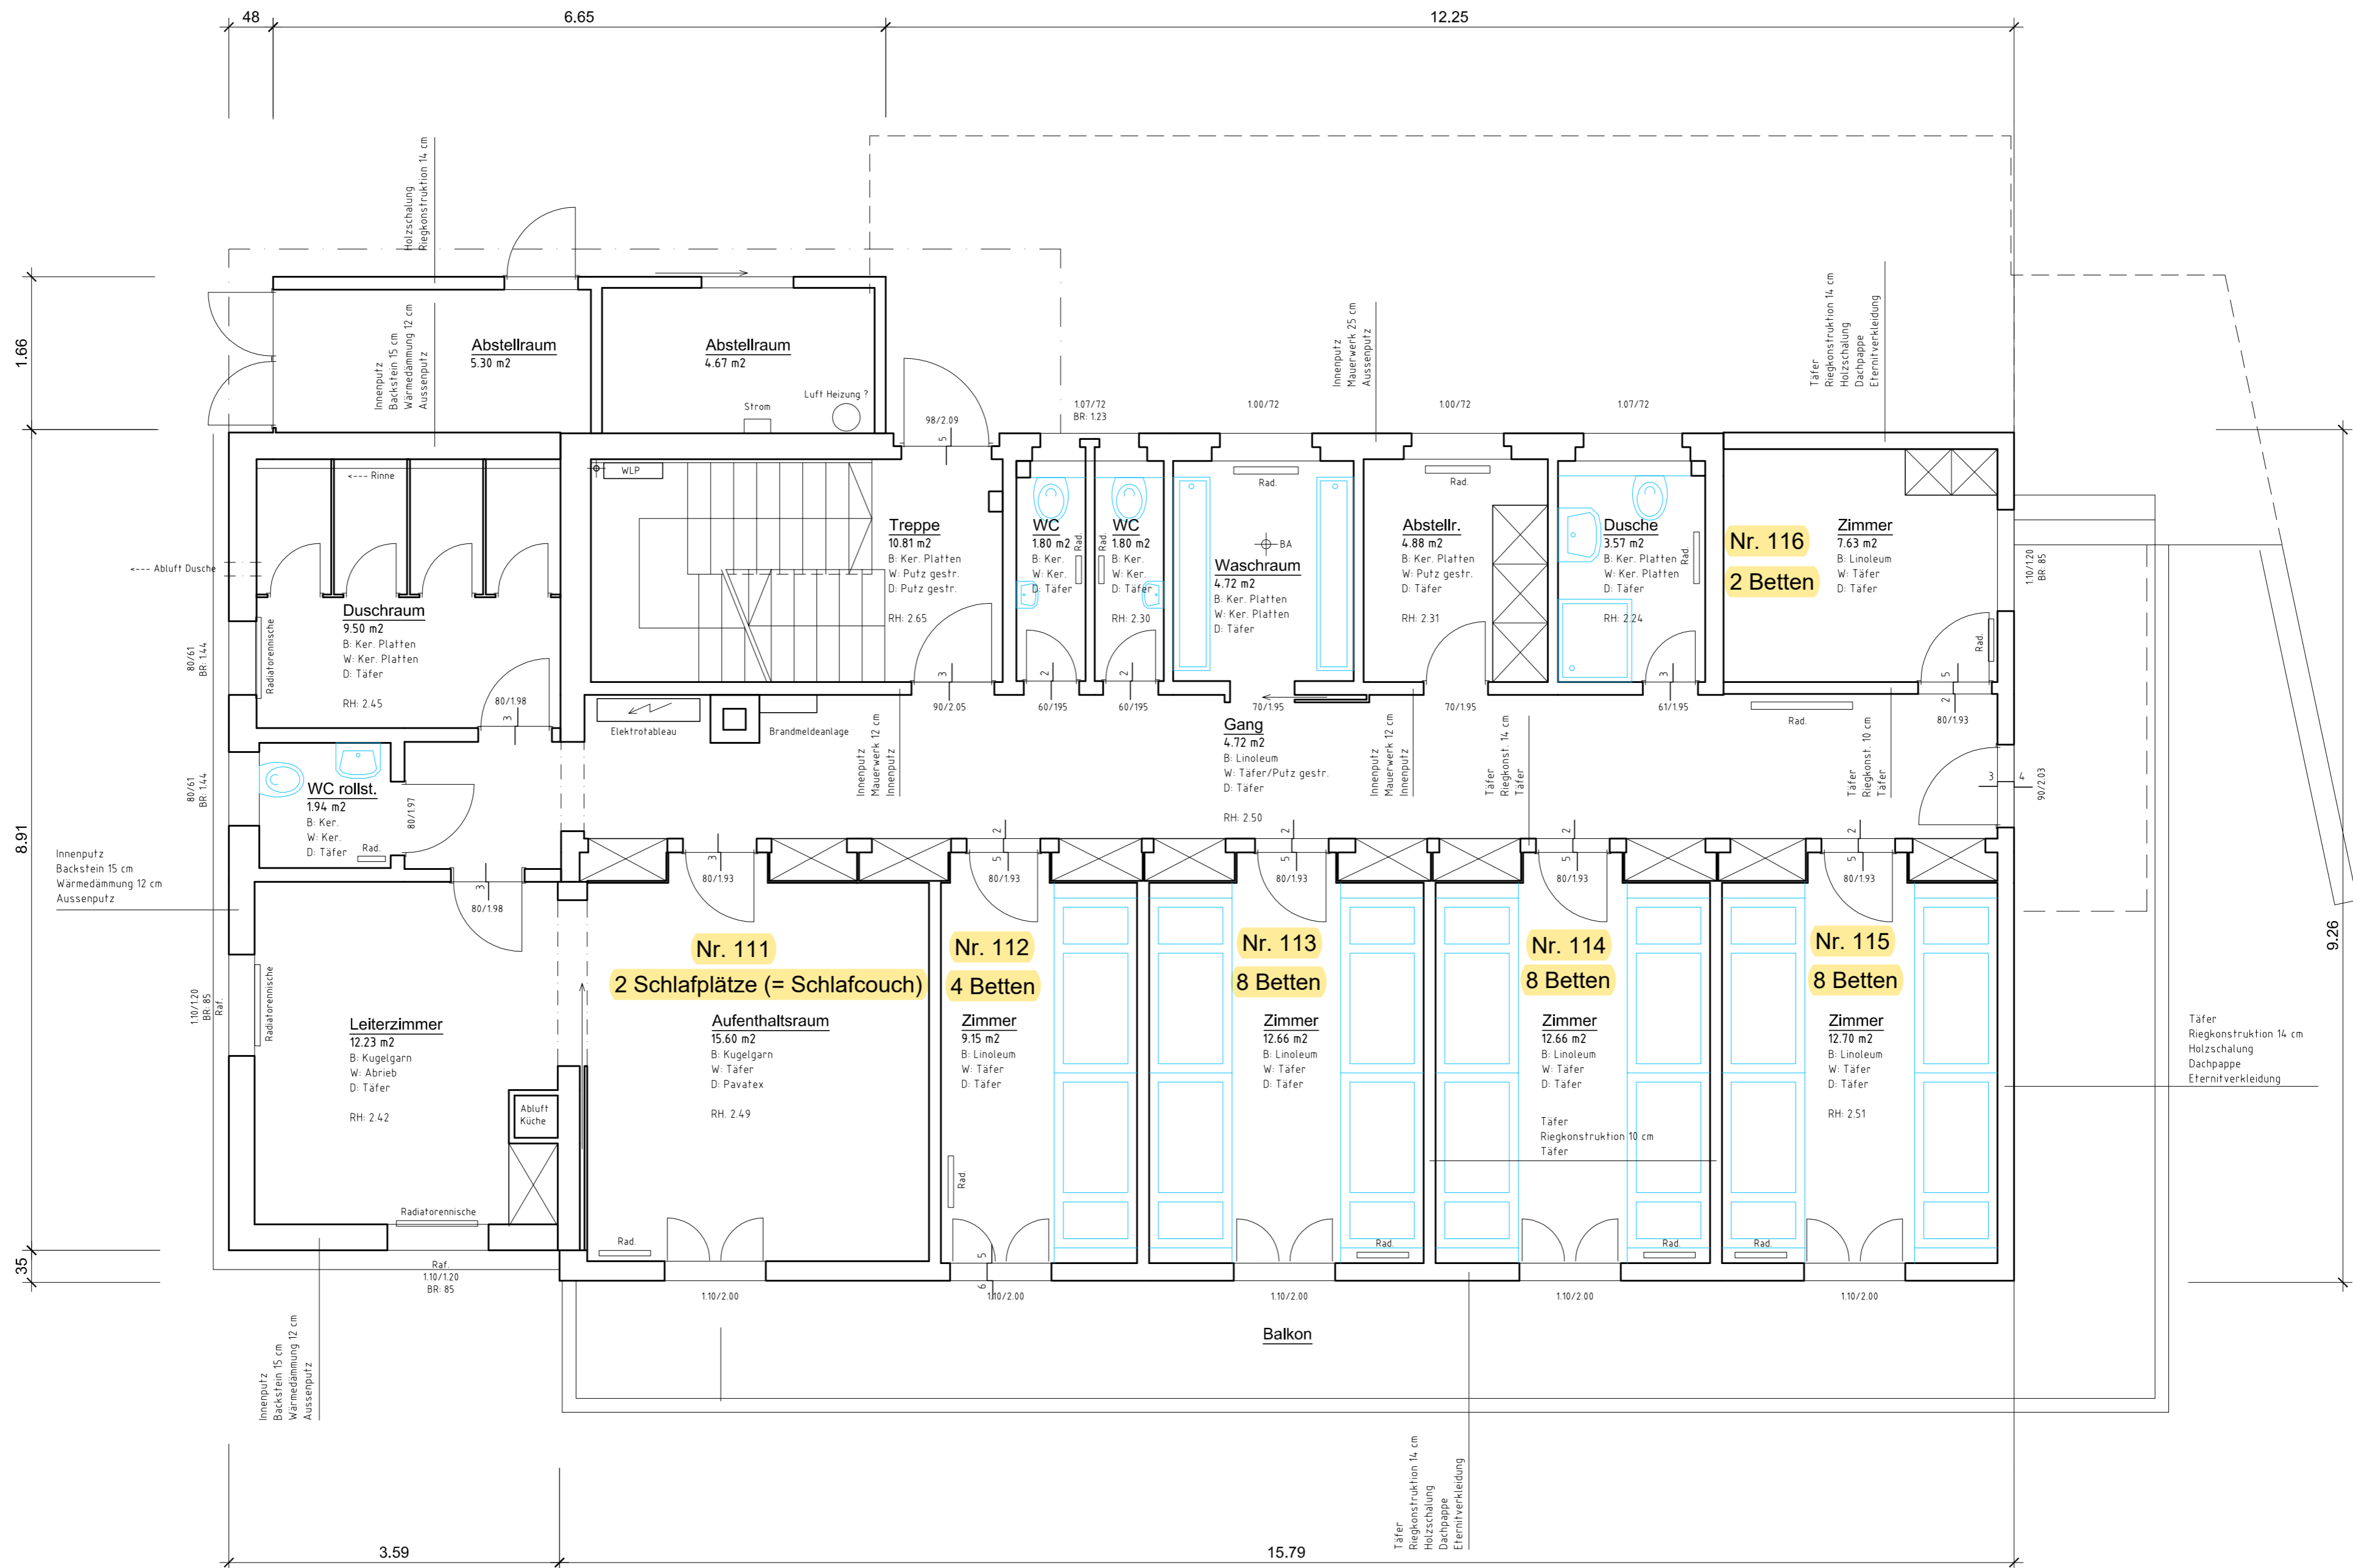

Stiftung Heilsarmee Schweiz, Laupenstrasse 5,
 Sanierung Jugendhaus, Stiegelschwandstrasse 20,
Aufnahmen Erdgeschoss,

3001 Bern
 3715 Adelboden
Mst. 1:50

Stiftung Heilsarmee Schweiz, Laupenstrasse 5,
 Sanierung Jugendhaus, Stiegelschwandstrasse 20,
Aufnahmen 1. Obergeschoss,

3001 Bern
 3715 Adelboden
Mst. 1:50

Stiftung Heilsarmee Schweiz, Laupenstrasse 5,
Sanierung Jugendhaus, Stiegelschwandstrasse 20,
Aufnahmen Nordfassade,

3001 Bern
3715 Adelboden
Mst. 1:50

Stiftung Heilsarmee Schweiz, Laupenstrasse 5,
Sanierung Jugendhaus, Stiegelschwandstrasse 20,
Aufnahmen Ostfassade,